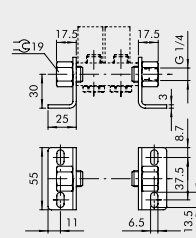

HALTEWINKEL-SATZ H30

Bestellnummer	Beschreibung	Gewicht [g]
0221000192	CSA-18-0E	181

VENTILE

ZUBEHÖR FÜR VENTILE REIHE 70

ZUBEHÖR: 1/4" GRUNDPLATTEN FÜR VENTILE DER REIHE 70 PNV-SOV

GRUNDPLATTE VON 2 BIS 7 POSITIONEN + VERSCHRAUBUNGEN