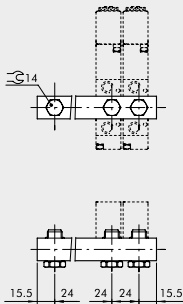

Mehrfach-Grundplatte

für die pneumatischen und elektropneumatischen Wegeventile

Artikel Nr. 106630

Typen Nr. 520.10-18

Beispielhafte Darstellung

Grundplatten aus Leichtmetalllegierung für 2 - 10 Ventilpositionen.
Nicht für die Wegeventile in der Robustausführung sowie Typ 3A, 4A, 3V, 4V passend.

Technische Informationen

| | |
|-----------------------|-------------------------------------|
| Beschreibung | Grundplatte für 10 Ventilpositionen |
| Material | Aluminium |
| für Ventile Anschluss | G 1/8 |
| Ausführung | mit 30 Schrauben und 30 Dichtungen |

**ZUBEHÖR: 1/8" GRUNDPLATTEN FÜR REIHE 70
PNV-SOV VENTILE**

GRUNDPLATTE MIT 2 BIS 7 POSITIONEN + VERSCHRAUBUNGEN

| Bestellnummer | Beschreibung | Gewicht [g] |
|---------------|--------------|-------------|
| 0221000200 | CSA-18-02 | 70 |
| 0221000300 | CSA-18-03 | 99 |
| 0221000400 | CSA-18-04 | 131 |
| 0221000500 | CSA-18-05 | 162 |
| 0221000600 | CSA-18-06 | 192 |
| 0221000700 | CSA-18-07 | 229 |

GRUNDPLATTE VON 2 BIS 7 POSITIONEN + VERSCHRAUBUNGEN

| Bestellnummer | Beschreibung | Gewicht [g] |
|---------------|--------------|-------------|
| 0222000200 | CSA-14-02 | 89 |
| 0222000300 | CSA-14-03 | 131 |
| 0222000400 | CSA-14-04 | 174 |
| 0222000500 | CSA-14-05 | 213 |
| 0222000600 | CSA-14-06 | 252 |
| 0222000700 | CSA-14-07 | 328 |