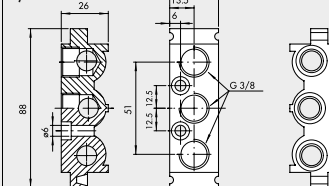

② ENDPLATTE OHNE O-RINGE

1/8"

1/4"

| Bestellnummer | Beschreibung | Gewicht [g] |
|---------------|-----------------------------|-------------|
| 0226004201 | Endplatte ohne O-Ringe 1/8" | 52 |
| 0226005201 | Endplatte ohne O-Ringe 1/4" | 57 |

③ ENDPLATTE MIT O-RINGEN

1/8"

1/4"

| Bestellnummer | Beschreibung | Gewicht [g] |
|---------------|-----------------------------|-------------|
| 0226004200 | Endplatte mit O-Ringen 1/8" | 74 |
| 0226005200 | Endplatte mit O-Ringen 1/4" | 80 |

④ ZWISCHENPLATTE / ZULUFT VON OBEN

1/8"

1/4"

| Bestellnummer | Beschreibung | Gewicht [g] |
|---------------|-----------------------|-------------|
| 0226004300 | Einspeisung Oben 1/8" | 93 |
| 0226005300 | Einspeisung Oben 1/4" | 109 |

⑤ ADAPTER FÜR OMEGA-SCHIENE (DIN EN 50022)

1/8"

1/4"

| Bestellnummer | Beschreibung | Gewicht [g] |
|---------------|--------------------------------|-------------|
| 0226004600 | Adapter für Omega-Schiene 1/8" | 46 |
| 0226005600 | Adapter für Omega-Schiene 1/4" | 46 |