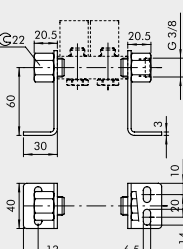

GRUNDPLATTE VON 2 BIS 7 POSITIONEN + VERSCHRAUBUNGEN

| Bestellnummer | Beschreibung | Gewicht [g] |
|---------------|--------------|-------------|
| 0222000200 | CSA-14-02 | 89 |
| 0222000300 | CSA-14-03 | 131 |
| 0222000400 | CSA-14-04 | 174 |
| 0222000500 | CSA-14-05 | 213 |
| 0222000600 | CSA-14-06 | 252 |
| 0222000700 | CSA-14-07 | 328 |

HALTEWINKEL-SATZ H120

| Bestellnummer | Beschreibung | Gewicht [g] |
|---------------|--------------|-------------|
| 0222000190 | CSA-14-00 | 338 |

HALTEWINKEL-SATZ H60

| Bestellnummer | Beschreibung | Gewicht [g] |
|---------------|--------------|-------------|
| 0222000191 | CSA-14-0C | 242 |