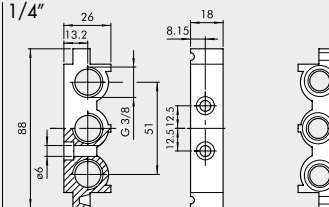

① MODULARE GRUNDPLATTE

1/8"

1/4"

| Bestellnummer | Beschreibung | Gewicht [g] |
|---------------|---------------------------|-------------|
| 0226004150 | Modulare Grundplatte 1/8" | 110 |
| 0226005150 | Modulare Grundplatte 1/4" | 131 |

② ENDPLATTE OHNE O-RINGE

1/8"

1/4"

| Bestellnummer | Beschreibung | Gewicht [g] |
|---------------|-----------------------------|-------------|
| 0226004201 | Endplatte ohne O-Ringe 1/8" | 52 |
| 0226005201 | Endplatte ohne O-Ringe 1/4" | 57 |

③ ENDPLATTE MIT O-RINGEN

1/8"

1/4"

| Bestellnummer | Beschreibung | Gewicht [g] |
|---------------|-----------------------------|-------------|
| 0226004200 | Endplatte mit O-Ringen 1/8" | 74 |
| 0226005200 | Endplatte mit O-Ringen 1/4" | 80 |

④ ZWISCHENPLATTE / ZULUFT VON OBEN

1/8"

1/4"

| Bestellnummer | Beschreibung | Gewicht [g] |
|---------------|-----------------------|-------------|
| 0226004300 | Einspeisung Oben 1/8" | 93 |
| 0226005300 | Einspeisung Oben 1/4" | 109 |