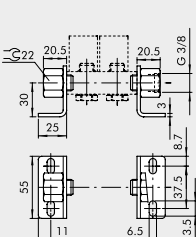

HALTEWINKEL-SATZ H30

Bestellnummer	Beschreibung	Gewicht [g]
0222000192	CSA-14-0E	209