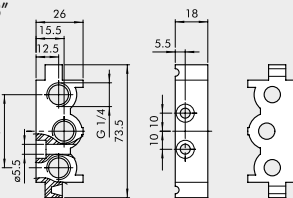

① MODULARE GRUNDPLATTE

1/8"

1/4"

| Bestellnummer | Beschreibung | Gewicht [g] |
|---------------|---------------------------|-------------|
| 0226004150 | Modulare Grundplatte 1/8" | 110 |
| 0226005150 | Modulare Grundplatte 1/4" | 131 |

② ENDPLATTE OHNE O-RINGE

1/8"

1/4"

| Bestellnummer | Beschreibung | Gewicht [g] |
|---------------|-----------------------------|-------------|
| 0226004201 | Endplatte ohne O-Ringe 1/8" | 52 |
| 0226005201 | Endplatte ohne O-Ringe 1/4" | 57 |

③ ENDPLATTE MIT O-RINGEN

1/8"

1/4"

| Bestellnummer | Beschreibung | Gewicht [g] |
|---------------|-----------------------------|-------------|
| 0226004200 | Endplatte mit O-Ringen 1/8" | 74 |
| 0226005200 | Endplatte mit O-Ringen 1/4" | 80 |