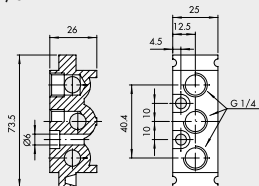

② ENDPLATTE OHNE O-RINGE

1/8"

1/4"

| Bestellnummer | Beschreibung | Gewicht [g] |
|---------------|-----------------------------|-------------|
| 0226004201 | Endplatte ohne O-Ringe 1/8" | 52 |
| 0226005201 | Endplatte ohne O-Ringe 1/4" | 57 |

③ ENDPLATTE MIT O-RINGEN

1/8"

1/4"

| Bestellnummer | Beschreibung | Gewicht [g] |
|---------------|-----------------------------|-------------|
| 0226004200 | Endplatte mit O-Ringen 1/8" | 74 |
| 0226005200 | Endplatte mit O-Ringen 1/4" | 80 |

④ ZWISCHENPLATTE / ZULUFT VON OBEN

1/8"

1/4"

| Bestellnummer | Beschreibung | Gewicht [g] |
|---------------|-----------------------|-------------|
| 0226004300 | Einspeisung Oben 1/8" | 93 |
| 0226005300 | Einspeisung Oben 1/4" | 109 |

⑤ ADAPTER FÜR OMEGA-SCHIENE (DIN EN 50022)

1/8"

1/4"

| Bestellnummer | Beschreibung | Gewicht [g] |
|---------------|--------------------------------|-------------|
| 0226004600 | Adapter für Omega-Schiene 1/8" | 46 |
| 0226005600 | Adapter für Omega-Schiene 1/4" | 46 |