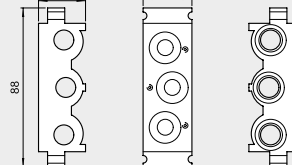

MODULARE GRUNDPLATTEN FÜR VENTILE DER REIHE 70 SOV-PNV

VENTILE

ZUBEHÖR FÜR VENTILE REIHE 70

| Ziffer | 1/8" | 1/4" | Beschreibung |
|--------|------------|------------|-------------------------------|
| ① | 0226004150 | 0226005150 | Modulare Grundplatte |
| ② | 0226004201 | 0226005201 | Endplatte ohne O-Ringe |
| ③ | 0226004200 | 0226005200 | Endplatte mit O-Ringen |
| ④ | 0226004300 | 0226005300 | Einspeisung Oben |
| ⑤ | 0226004600 | 0226005600 | Adapter für Omega-Schiene |
| ⑥ | 0226004000 | 0226005000 | Zwischenstopfen (Kanalteiler) |
| ⑦ | 0226004500 | 0226005500 | Blindplatte |
| ⑧ | 0226004001 | 0226005001 | Stopfen 3/2 |
| ⑨ | 0226006600 | - | Größenadapter |

① MODULARE GRUNDPLATTE

1/8"

1/4"

| Bestellnummer | Beschreibung | Gewicht [g] |
|---------------|---------------------------|-------------|
| 0226004150 | Modulare Grundplatte 1/8" | 110 |
| 0226005150 | Modulare Grundplatte 1/4" | 131 |

② ENDPLATTE OHNE O-RINGE

1/8"

1/4"

| Bestellnummer | Beschreibung | Gewicht [g] |
|---------------|-----------------------------|-------------|
| 0226004201 | Endplatte ohne O-Ringe 1/8" | 52 |
| 0226005201 | Endplatte ohne O-Ringe 1/4" | 57 |