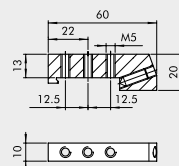

② ENDPLATTE OHNE O-RINGE

1/8"

1/4"

| Bestellnummer | Beschreibung | Gewicht [g] |
|---------------|-----------------------------|-------------|
| 0226004201 | Endplatte ohne O-Ringe 1/8" | 52 |
| 0226005201 | Endplatte ohne O-Ringe 1/4" | 57 |

③ ENDPLATTE MIT O-RINGEN

1/8"

1/4"

| Bestellnummer | Beschreibung | Gewicht [g] |
|---------------|-----------------------------|-------------|
| 0226004200 | Endplatte mit O-Ringen 1/8" | 74 |
| 0226005200 | Endplatte mit O-Ringen 1/4" | 80 |

④ ZWISCHENPLATTE / ZULUFT VON OBEN

1/8"

1/4"

| Bestellnummer | Beschreibung | Gewicht [g] |
|---------------|-----------------------|-------------|
| 0226004300 | Einspeisung Oben 1/8" | 93 |
| 0226005300 | Einspeisung Oben 1/4" | 109 |

⑤ ADAPTER FÜR OMEGA-SCHIENE (DIN EN 50022)

1/8"

1/4"

| Bestellnummer | Beschreibung | Gewicht [g] |
|---------------|--------------------------------|-------------|
| 0226004600 | Adapter für Omega-Schiene 1/8" | 46 |
| 0226005600 | Adapter für Omega-Schiene 1/4" | 46 |