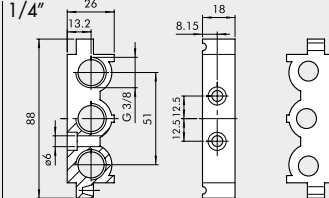

① MODULARE GRUNDPLATTE

1/8"

1/4"

| Bestellnummer | Beschreibung | Gewicht [g] |
|---------------|---------------------------|-------------|
| 0226004150 | Modulare Grundplatte 1/8" | 110 |
| 0226005150 | Modulare Grundplatte 1/4" | 131 |

② ENDPLATTE OHNE O-RINGE

1/8"

1/4"

| Bestellnummer | Beschreibung | Gewicht [g] |
|---------------|-----------------------------|-------------|
| 0226004201 | Endplatte ohne O-Ringe 1/8" | 52 |
| 0226005201 | Endplatte ohne O-Ringe 1/4" | 57 |

③ ENDPLATTE MIT O-RINGEN

1/8"

1/4"

| Bestellnummer | Beschreibung | Gewicht [g] |
|---------------|-----------------------------|-------------|
| 0226004200 | Endplatte mit O-Ringen 1/8" | 74 |
| 0226005200 | Endplatte mit O-Ringen 1/4" | 80 |