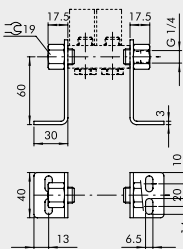

**ZUBEHÖR: 1/8" GRUNDPLATTEN FÜR REIHE 70
PNV-SOV VENTILE**

GRUNDPLATTE MIT 2 BIS 7 POSITIONEN + VERSCHRAUBUNGEN

| Bestellnummer | Beschreibung | Gewicht [g] |
|---------------|--------------|-------------|
| 0221000200 | CSA-18-02 | 70 |
| 0221000300 | CSA-18-03 | 99 |
| 0221000400 | CSA-18-04 | 131 |
| 0221000500 | CSA-18-05 | 162 |
| 0221000600 | CSA-18-06 | 192 |
| 0221000700 | CSA-18-07 | 229 |

HALTEWINKEL-SATZ H120

| Bestellnummer | Beschreibung | Gewicht [g] |
|---------------|--------------|-------------|
| 0221000190 | CSA-18-00 | 309 |

HALTEWINKEL-SATZ H60

| Bestellnummer | Beschreibung | Gewicht [g] |
|---------------|--------------|-------------|
| 0221000191 | CSA-18-0C | 213 |

GRUNDPLATTE VON 2 BIS 7 POSITIONEN + VERSCHRAUBUNGEN

| Bestellnummer | Beschreibung | Gewicht [g] |
|---------------|--------------|-------------|
| 0222000200 | CSA-14-02 | 89 |
| 0222000300 | CSA-14-03 | 131 |
| 0222000400 | CSA-14-04 | 174 |
| 0222000500 | CSA-14-05 | 213 |
| 0222000600 | CSA-14-06 | 252 |
| 0222000700 | CSA-14-07 | 328 |