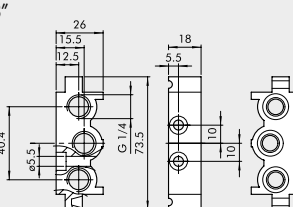

① MODULARE GRUNDPLATTE

1/8"

1/4"

| Bestellnummer | Beschreibung | Gewicht [g] |
|---------------|---------------------------|-------------|
| 0226004150 | Modulare Grundplatte 1/8" | 110 |
| 0226005150 | Modulare Grundplatte 1/4" | 131 |

② ENDPLATTE OHNE O-RINGE

1/8"

1/4"

| Bestellnummer | Beschreibung | Gewicht [g] |
|---------------|-----------------------------|-------------|
| 0226004201 | Endplatte ohne O-Ringe 1/8" | 52 |
| 0226005201 | Endplatte ohne O-Ringe 1/4" | 57 |

③ ENDPLATTE MIT O-RINGEN

1/8"

1/4"

| Bestellnummer | Beschreibung | Gewicht [g] |
|---------------|-----------------------------|-------------|
| 0226004200 | Endplatte mit O-Ringen 1/8" | 74 |
| 0226005200 | Endplatte mit O-Ringen 1/4" | 80 |

④ ZWISCHENPLATTE / ZULUFT VON OBEN

1/8"

1/4"

| Bestellnummer | Beschreibung | Gewicht [g] |
|---------------|-----------------------|-------------|
| 0226004300 | Einspeisung Oben 1/8" | 93 |
| 0226005300 | Einspeisung Oben 1/4" | 109 |