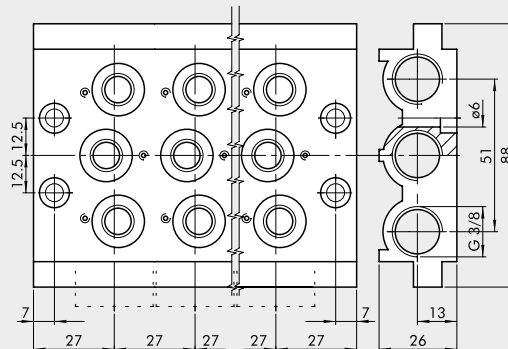

MEHRFACH-GRUNDPLATTEN 1/4"

Bestellnummer	Beschreibung	Typ	Gewicht [g]
0224000201	2-fach Grundplatte	CVM-14-02	296
0224000301	3-fach Grundplatte	CVM-14-03	406
0224000401	4-fach Grundplatte	CVM-14-04	515
0224000501	5-fach Grundplatte	CVM-14-05	624
0224000601	6-fach Grundplatte	CVM-14-06	733
0224000701	7-fach Grundplatte	CVM-14-07	845
0224000801	8-fach Grundplatte	CVM-14-08	956
0224000901	9-fach Grundplatte	CVM-14-09	1055
0224001001	10-fach Grundplatte	CVM-14-10	1086

DICHTUNGSSATZ

Bestellnummer	Beschreibung	Gewicht [g]
0226004701	Dichtungssatz für 1/8" Grundplatte	5
0226005701	Dichtungssatz für 1/4" Grundplatte	5

VENTILE

ZUBEHÖR FÜR VENTILE REIHE 70