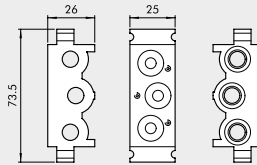

MODULARE GRUNDPLATTEN FÜR VENTILE DER REIHE 70 SOV-PNV

VENTILE

ZUBEHÖR FÜR VENTILE REIHE 70

| Ziffer | 1/8" | 1/4" | Beschreibung |
|--------|------------|------------|-------------------------------|
| ① | 0226004150 | 0226005150 | Modulare Grundplatte |
| ② | 0226004201 | 0226005201 | Endplatte ohne O-Ringe |
| ③ | 0226004200 | 0226005200 | Endplatte mit O-Ringen |
| ④ | 0226004300 | 0226005300 | Einspeisung Oben |
| ⑤ | 0226004600 | 0226005600 | Adapter für Omega-Schiene |
| ⑥ | 0226004000 | 0226005000 | Zwischenstopfen (Kanalteiler) |
| ⑦ | 0226004500 | 0226005500 | Blindplatte |
| ⑧ | 0226004001 | 0226005001 | Stopfen 3/2 |
| ⑨ | 0226006600 | - | Größenadapter |

① MODULARE GRUNDPLATTE

1/8"

1/4"

| Bestellnummer | Beschreibung | Gewicht [g] |
|---------------|---------------------------|-------------|
| 0226004150 | Modulare Grundplatte 1/8" | 110 |
| 0226005150 | Modulare Grundplatte 1/4" | 131 |

② ENDPLATTE OHNE O-RINGE

1/8"

1/4"

| Bestellnummer | Beschreibung | Gewicht [g] |
|---------------|-----------------------------|-------------|
| 0226004201 | Endplatte ohne O-Ringe 1/8" | 52 |
| 0226005201 | Endplatte ohne O-Ringe 1/4" | 57 |