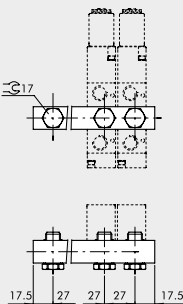

HALTEWINKEL-SATZ H120

| Bestellnummer | Beschreibung | Gewicht [g] |
|---------------|--------------|-------------|
| 0221000190 | CSA-18-00 | 309 |

HALTEWINKEL-SATZ H60

| Bestellnummer | Beschreibung | Gewicht [g] |
|---------------|--------------|-------------|
| 0221000191 | CSA-18-0C | 213 |

HALTEWINKEL-SATZ H30

| Bestellnummer | Beschreibung | Gewicht [g] |
|---------------|--------------|-------------|
| 0221000192 | CSA-18-0E | 181 |

VENTILE

ZUBEHÖR FÜR VENTILE REIHE 70

ZUBEHÖR: 1/4" GRUNDPLATTEN FÜR VENTILE DER REIHE 70 PNV-SOV

GRUNDPLATTE VON 2 BIS 7 POSITIONEN + VERSCHRAUBUNGEN

| Bestellnummer | Beschreibung | Gewicht [g] |
|---------------|--------------|-------------|
| 0222000200 | CSA-14-02 | 89 |
| 0222000300 | CSA-14-03 | 131 |
| 0222000400 | CSA-14-04 | 174 |
| 0222000500 | CSA-14-05 | 213 |
| 0222000600 | CSA-14-06 | 252 |
| 0222000700 | CSA-14-07 | 328 |