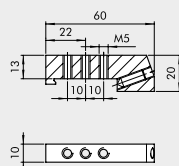

② ENDPLATTE OHNE O-RINGE

1/8"

1/4"

| Bestellnummer | Beschreibung | Gewicht [g] |
|---------------|-----------------------------|-------------|
| 0226004201 | Endplatte ohne O-Ringe 1/8" | 52 |
| 0226005201 | Endplatte ohne O-Ringe 1/4" | 57 |

③ ENDPLATTE MIT O-RINGEN

1/8"

1/4"

| Bestellnummer | Beschreibung | Gewicht [g] |
|---------------|-----------------------------|-------------|
| 0226004200 | Endplatte mit O-Ringen 1/8" | 74 |
| 0226005200 | Endplatte mit O-Ringen 1/4" | 80 |

④ ZWISCHENPLATTE / ZULUFT VON OBEN

1/8"

1/4"

| Bestellnummer | Beschreibung | Gewicht [g] |
|---------------|-----------------------|-------------|
| 0226004300 | Einspeisung Oben 1/8" | 93 |
| 0226005300 | Einspeisung Oben 1/4" | 109 |

⑤ ADAPTER FÜR OMEGA-SCHIENE (DIN EN 50022)

1/8"

1/4"

| Bestellnummer | Beschreibung | Gewicht [g] |
|---------------|--------------------------------|-------------|
| 0226004600 | Adapter für Omega-Schiene 1/8" | 46 |
| 0226005600 | Adapter für Omega-Schiene 1/4" | 46 |