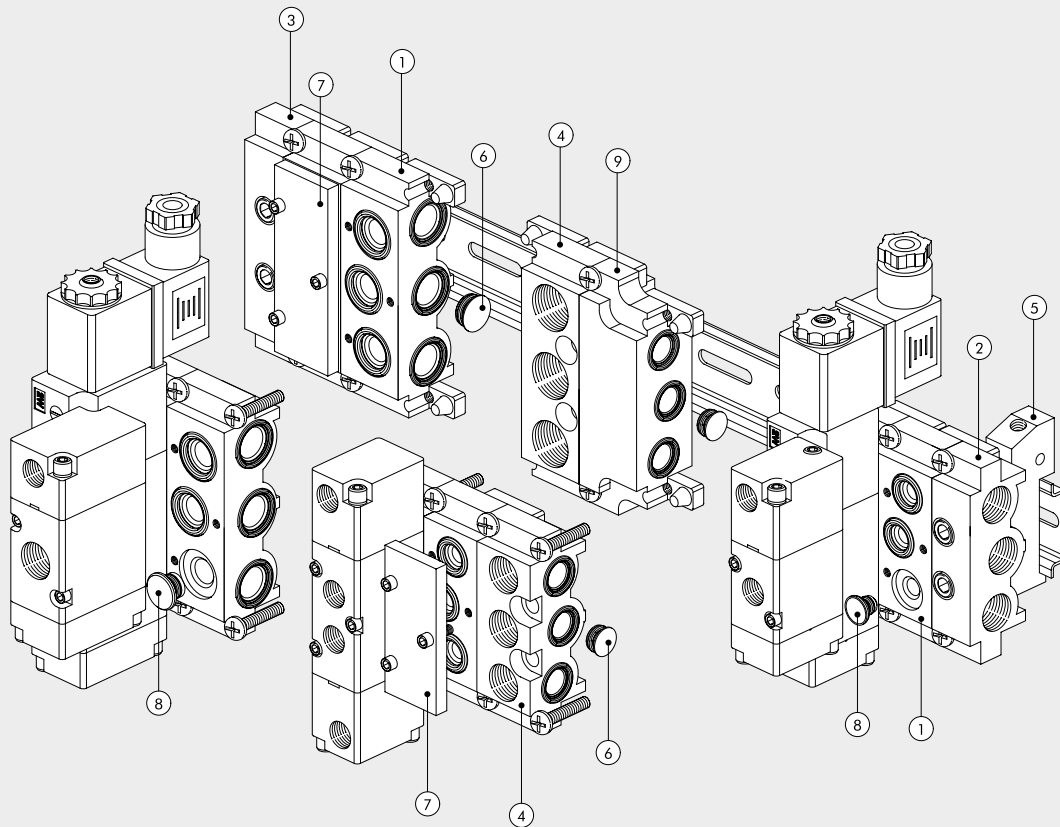

HALTEWINKEL-SATZ H30

| Bestellnummer | Beschreibung | Gewicht [g] |
|---------------|--------------|-------------|
| 0222000192 | CSA-14-0E | 209 |

ZUBEHÖR: GRUNDPLATTEN-SYSTEME FÜR VENTILE DER REIHE 70 PNV-SOV

MODULARE GRUNDPLATTEN FÜR VENTILE DER REIHE 70 SOV-PNV

VENTILE

ZUBEHÖR FÜR VENTILE REIHE 70

| Ziffer | 1/8" | 1/4" | Beschreibung |
|--------|------------|------------|-------------------------------|
| ① | 0226004150 | 0226005150 | Modulare Grundplatte |
| ② | 0226004201 | 0226005201 | Endplatte ohne O-Ringe |
| ③ | 0226004200 | 0226005200 | Endplatte mit O-Ringen |
| ④ | 0226004300 | 0226005300 | Einspeisung Oben |
| ⑤ | 0226004600 | 0226005600 | Adapter für Omega-Schiene |
| ⑥ | 0226004000 | 0226005000 | Zwischenstopfen (Kanalteiler) |
| ⑦ | 0226004500 | 0226005500 | Blindplatte |
| ⑧ | 0226004001 | 0226005001 | Stopfen 3/2 |
| ⑨ | 0226006600 | - | Größenadapter |